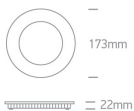

## Beschreibung

LED-Einbauleuchte in Farbe weiß, 12W 1200lm, Lichtfarbe einstellbar mit Schalter CCT (3000K/4000K/5700K), Maß  $\varnothing 173 \times 22$ mm, Ausschnitt  $\varnothing 155$ mm, Benötigte Einbautiefe 50mm, Diffusor opal, Abstrahlwinkel  $120^\circ$ , CRI80