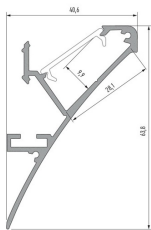

Datenblatt

Wandprofil weiß mit Abd. opal

Produktnummer: L4610-0501-20+11-2071-20+10-0544-20

Optionen

Konfektion

2m-Profil

Beschreibung

Wandprofil für indirekte LED Beleuchtung mit LED Streifen. Auch geeignet zum Einbau in Gipskarton/Rigips Trockenbau. Farbe Profil: weiß. Inklusive Abdeckung opal. Einfache Montage durch Montageprofil. Maße: H. 63,8 x T.40,6mm. Konfektion 2m