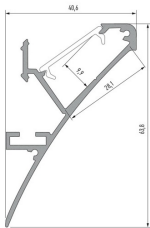

Datenblatt

Wandprofil weiß mit Abd. opal

Produktnummer: L4610-0501-20+11-2071-20+10-0544-20

Optionen

Konfektion

2m-Profil

Beschreibung

Wandprofil für indirekte LED Beleuchtung mit LED Streifen. Auch geeignet zum Einbau in Gipskarton/Rigips Trockenbau. Farbe Profil: weiß. Inklusive Abdeckung opal. Einfache Montage durch Montageprofil. Maße: H. 63,8 x T.40,6mm. Konfektion 2m