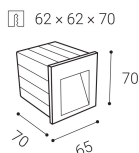

Datenblatt

LED Wandeinbau anthrazit 6,5cm 3000K IP65

Produktnummer: L485100334

Beschreibung

LED Wandeinbauleuchte anthrazit 3W, 3000K, 100lm, CRI80, IP65. Abstrahlwinkel 60°. Maße: L.65 x 70 x T.70. Ausschnitt: 62 x 62 x 70mm. Einbaudose inkl.