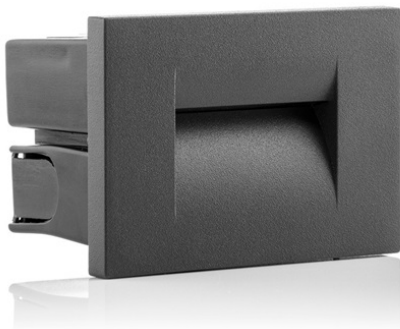

Datenblatt

LED Wandeinbau anthrazit 10cm 3000K IP65

Produktnummer: L485141434

Beschreibung

LED Wandeinbauleuchte anthrazit 3,6W, 3000K, 106lm, CRI80, IP65. Abstrahlwinkel 60°. Maße: L.107 x 75 x T.65. Ausschnitt: 98 x 62 x 70mm. Einbaudose inkl.