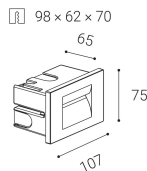

Datenblatt

LED Wandeinbau anthrazit 10cm 3000K IP65

Produktnummer: L485141434

Beschreibung

LED Wandeinbauleuchte anthrazit 3,6W, 3000K, 106lm, CRI80, IP65. Abstrahlwinkel 60°. Maße: L.107 x 75 x T.65. Ausschnitt: 98 x 62 x 70mm. Einbaudose inkl.