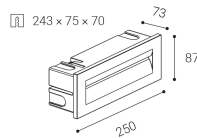

Datenblatt

LED Wandeinbau anthrazit 25cm 3000K IP65

Produktnummer: L485141534

Beschreibung

LED Wandeinbauleuchte anthrazit 8,5W, 3000K, 250lm, IP65. Abstrahlwinkel 60°. Maße: L.250 x 87 x T.73.
Ausschnitt: 243 x 75 x 70mm. Einbaudose inkl.