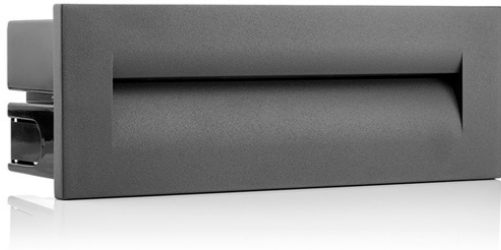

Datenblatt

LED Wandeinbau anthrazit 25cm 3000K IP65

Produktnummer: L485141534

Beschreibung

LED Wandeinbauleuchte anthrazit 8,5W, 3000K, 250lm, IP65. Abstrahlwinkel 60°. Maße: L.250 x 87 x T.73.
Ausschnitt: 243 x 75 x 70mm. Einbaudose inkl.