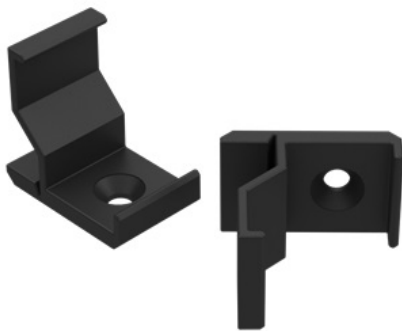

Datenblatt

Montageclip Eckprofil Schwarz

Produktnummer: M20GLC1ABMB

Beschreibung

Montageclip in schwarz aus Kunststoff für Eckprofil 16x16mm (art. M20AL12GLC2AS2020+M20AL12COVMLPC2020)

Produktinformationen