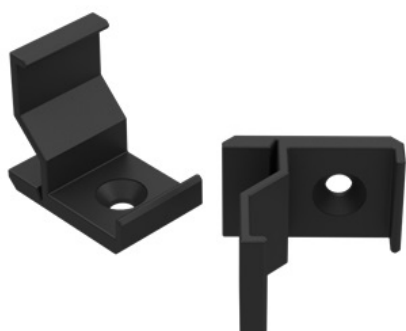

# Montageclip Eckprofil Schwarz

Produktnummer: M20GLC1ABMB

## Beschreibung

Montageclip in schwarz aus Kunststoff für Eckprofil 16x16mm (art. M20AL12GLC2AS2020+M20AL12COVMLPC2020)