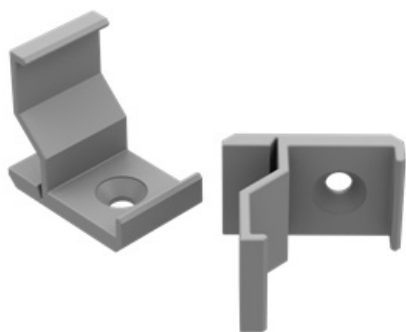

Datenblatt

Montageclip Eckprofil Grau

Produktnummer: M20GLC1ASMB

Beschreibung

Montageclip in grau aus Kunststoff für Eckprofil 16x16mm (art. M20AL12GLC2AS2020+M20AL12COVMLPC2020)

Produktinformationen

Farbe:	Weiß
--------	------