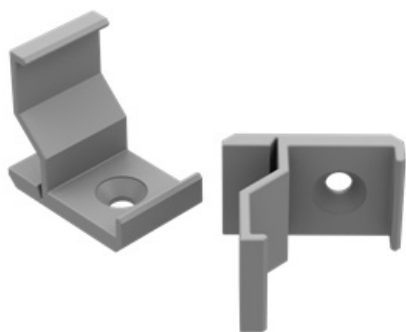

Datenblatt

Montageclip Eckprofil Grau

Produktnummer: M20GLC1ASMB

Beschreibung

Montageclip in grau aus Kunststoff für Eckprofil 16x16mm (art. M20AL12GLC2AS2020+M20AL12COVMLPC2020)

Produktinformationen

Farbe: