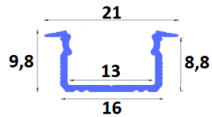

Beschreibung

Einbauprofil mit Flügel in schwarz 21x9,8mm inkl. Abdeckung SCHWARZ (Lichtdurchlässigkeit 11%). Ausschnitt: B.16 x T.8,8mm

Produktinformationen

Farbe:	Schwarz

Dokument erstellt am 22.04.2026.
Dieses Dokument wurde automatisch generiert. Technische Änderungen vorbehalten. Alle Angaben ohne Gewähr.
* Alle Preise exkl. gesetzl. Mehrwertsteuer