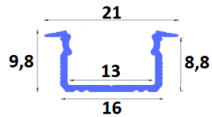

## Beschreibung

Einbauprofil mit Flügel in schwarz 21x9,8mm inkl. Abdeckung SCHWARZ (Lichtdurchlässigkeit 11%). Ausschnitt: B.16 x T.8,8mm