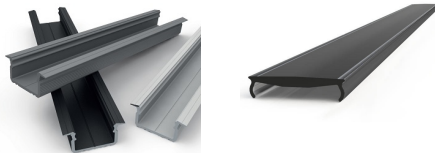

# LED Profil Einbau schwarz 21x9,8 mit Abd. SCHWARZ

Produktnummer: M20AL12GLG2LB2020+M20AL12COVBLPC2020-2

#### Konfektion

2m-Profil