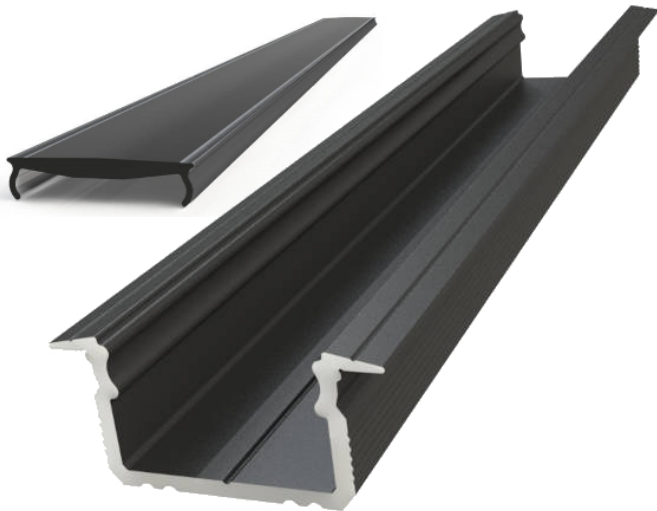

# LED Profil Einbau schwarz 21x9,8 mit Abd. SCHWARZ

Produktnummer: M20AL12GLG2LB2020+M20AL12COVBLPC2020-2

#### Konfektion

2m-Profil

## Beschreibung

Einbauprofil mit Flügel in schwarz 21x9,8mm inkl. Abdeckung SCHWARZ (Lichtdurchlässigkeit 11%). Ausschnitt: B.16 x T.8,8mm