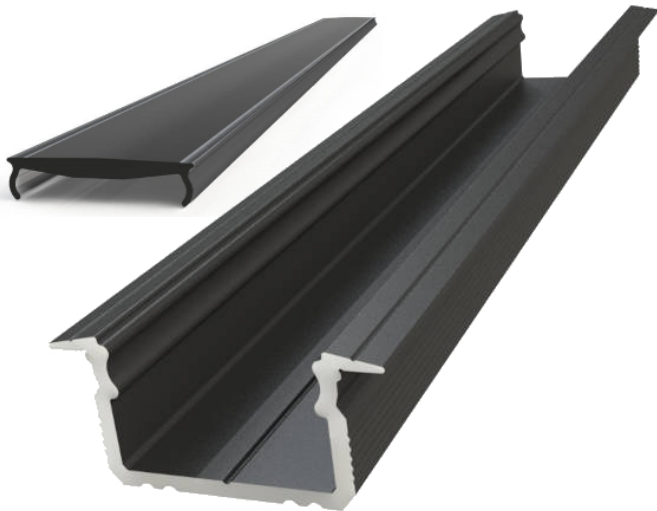

Datenblatt

LED Profil Einbau schwarz 21x9,8 mit Abd. SCHWARZ

Produktnummer: M20AL12GLG2LB2020+M20AL12COVBLPC2020-2

Optionen

Konfektion

2m-Profil

Beschreibung

Einbauprofil mit Flügel in schwarz 21x9,8mm inkl. Abdeckung SCHWARZ (Lichtdurchlässigkeit 11%). Ausschnitt: B.16 x T.8,8mm

Produktinformationen

Farbe:	Schwarz
--------	---------