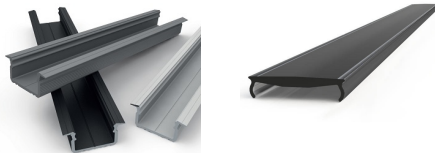

Beschreibung

Einbauprofil mit Flügel in schwarz 21x9,8mm inkl. Abdeckung SCHWARZ (Lichtdurchlässigkeit 11%). Ausschnitt: B.16 x T.8,8mm

Produktinformationen

Farbe:	Schwarz

Dokument erstellt am 22.04.2026.
Dieses Dokument wurde automatisch generiert. Technische Änderungen vorbehalten. Alle Angaben ohne Gewähr.
* Alle Preise exkl. gesetzl. Mehrwertsteuer