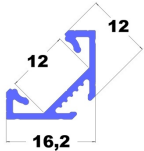

Datenblatt

Eckprofil Schwarz mit Abd. SCHWARZ

Produktnummer: M20AL12GLC2AB2020+M20AL12COVBLPC2020-2

Optionen

Konfektion

2m-Profil

Beschreibung

Profil Eck 16x16mm in schwarz, Abstrahlung 45° inkl. Abdeckung SCHWARZ (Lichtdurchlässigkeit ca. 11%)