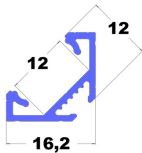

# Beschreibung

Profil Eck 16x16mm in schwarz, Abstrahlung 45° inkl. Abdeckung SCHWARZ (Lichtdurchlässigkeit ca. 11%)