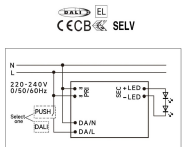

Datenblatt

LED Treiber DALI 150W 24Vdc

Produktnummer: D10LS-150-24DALI2LI

Beschreibung

LED Treiber DALI/Push dimmbar. 150W, 24Vdc, IP20. Maße: L.290x45x H30,5mm

Produktinformationen

Dimmbar:	dimmbar DALI, dimmbar PUSH
-----------------	----------------------------