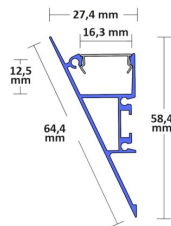

Datenblatt

Wandprofil Weiß 58,4x27,4mm mit Abd. opal

Produktnummer: G108123159+G108600104+2xG108123200-2

Optionen

Konfektion

2m-Profil

Beschreibung

Wandprofil Weiß für indirekte Beleuchtung inklusive Abdeckung opal. Konfektion 2m