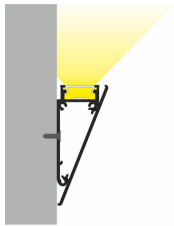

Datenblatt

Wandprofil Weiß 58,4x27,4mm mit Abd. opal

Produktnummer: G108123159+G108600104+2xG108123200-2

Optionen

Konfektion

2m-Profil

Beschreibung

Wandprofil Weiß für indirekte Beleuchtung inklusive Abdeckung opal. Konfektion 2m