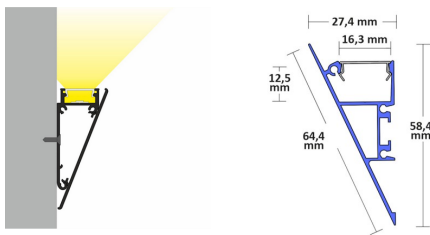

Datenblatt

Wandprofil Schwarz 58,4x27,4mm mit Abd. opal

Produktnummer: G108123158+G108600104+2xG108123200-2

Optionen

Konfektion

2m-Profil

Beschreibung

Wandprofil Schwarz für indirekte Beleuchtung inklusive Abdeckung opal. Konfektion 2m