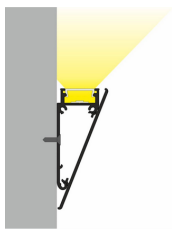

Datenblatt

Wandprofil Alu 58,4x27,4mm mit Abd. opal

Produktnummer: G108123157+G108600104+2xG108123200-2

Optionen

Konfektion

2m-Profil

Beschreibung

Wandprofil Alu eloxiert für indirekte Beleuchtung inklusive Abdeckung opal. Konfektion 2m