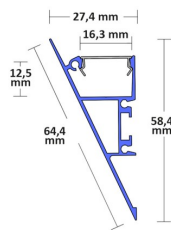

Datenblatt

Wandprofil Alu 58,4x27,4mm mit Abd. opal

Produktnummer: G108123157+G108600104+2xG108123200-2

Optionen

Konfektion

2m-Profil

Beschreibung

Wandprofil Alu eloxiert für indirekte Beleuchtung inklusive Abdeckung opal. Konfektion 2m