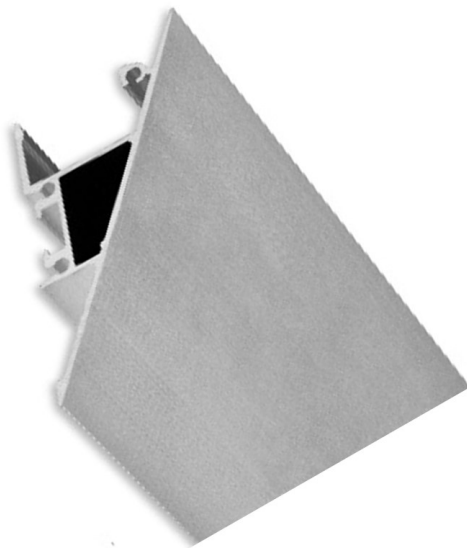

Datenblatt

Wandprofil Alu 58,4x27,4mm mit Abd. opal

Produktnummer: G108123157+G108600104+2xG108123200-2

Optionen

Konfektion

2m-Profil

Beschreibung

Wandprofil Alu eloxiert für indirekte Beleuchtung inklusive Abdeckung opal. Konfektion 2m