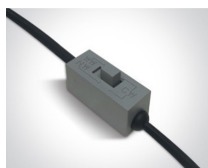

Datenblatt

LED Einbau 20W CCT Ø19cm weiß

Produktnummer: O0510120UV/W/V

Beschreibung

Ausschnitt: Ø17cm. LED Einbauleuchte rückversetzt. 20W, 1.500lm, Lichtfarbe einstellbar mit Schalter (3000K / 4000K / 6000K), Gehäusefarbe: weiß. Prismatische Optik, Blendfrei UGR<19. Abstrahlwinkel: 100°. Benötigte Einbautiefe: 75mm