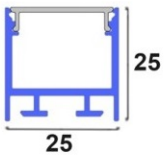

Datenblatt

LED Profil 25x25mm inkl. Abd. opal

Produktnummer: I117183-2

Optionen

Konfektion

2m-Profil

Beschreibung

Konfektion 2m. Profil Alu eloxiert 25x25mm inkl. Abdeckung opal