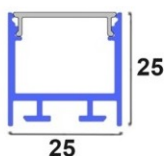

Datenblatt

LED Profil 25x25mm inkl. Abd. opal

Produktnummer: I117183-2

Optionen

Konfektion

2m-Profil

Beschreibung

Konfektion 2m. Profil Alu eloxiert 25x25mm inkl. Abdeckung opal