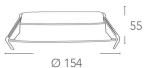

Datenblatt

LED Einbau 18W Ø15,4cm

Produktnummer: F13INC-XANTO-F-R154

Optionen

Lichtfarbe

3000K

4000K

5000K

Beschreibung

Ausschnitt: Ø14,5cm. LED Einbauleuchte rückversetzt 18W - 1700lm Ø15,4cm weiß. Diffusor opal, Abstrahlwinkel 120°

Produktinformationen

Farbe:

Weiß

Dokument erstellt am 21.04.2026.

Dieses Dokument wurde automatisch generiert. Technische Änderungen vorbehalten. Alle Angaben ohne Gewähr.