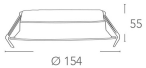

## Beschreibung

Ausschnitt: Ø14,5cm. LED Einbauleuchte rückversetzt 18W - 1700lm Ø15,4cm weiß. Diffusor opal, Abstrahlwinkel 120°