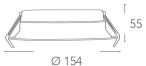

## Beschreibung

Ausschnitt: Ø14,5cm. LED Einbauleuchte rückversetzt 18W - 1700lm Ø15,4cm weiß. Diffusor opal, Abstrahlwinkel 120°