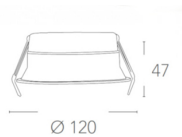

Datenblatt

LED Einbau 12W Ø12,5cm

Produktnummer: F13INC-XANTO-F-R120

Optionen

Lichtfarbe

3000K

4000K

5000K

Beschreibung

Ausschnitt: Ø11cm. LED Einbauleuchte rückversetzt 12W - 1120lm Ø12,5cm weiß. Diffusor opal, Abstrahlwinkel 120°

Produktinformationen

Farbe:

Weiß

Dokument erstellt am 25.05.2026.

Dieses Dokument wurde automatisch generiert. Technische Änderungen vorbehalten. Alle Angaben ohne Gewähr.