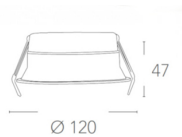

## Beschreibung

Ausschnitt: Ø11cm. LED Einbauleuchte rückversetzt 12W - 1120lm Ø12,5cm weiß. Diffusor opal, Abstrahlwinkel 120°