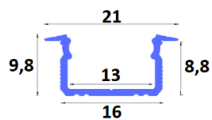

Datenblatt

LED Profil Einbau weiß 21x9,8 mit Abd. Opal

Produktnummer: M20AL12GLG2LW2020+M20AL12COVMLPC2020-2

Optionen

Konfektion

2m-Profil

Beschreibung

Einbauprofil mit Flügel in weiß 21x9,8mm inkl. Abdeckung opal. Ausschnitt: B.16 x T.8,8mm