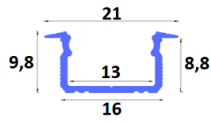

Datenblatt

LED Profil Einbau weiß 21x9,8 mit Abd. Opal

Produktnummer: M20AL12GLG2LW2020+M20AL12COVMLPC2020-2

Optionen

Konfektion

2m-Profil

Beschreibung

Einbauprofil mit Flügel in weiß 21x9,8mm inkl. Abdeckung opal. Ausschnitt: B.16 x T.8,8mm