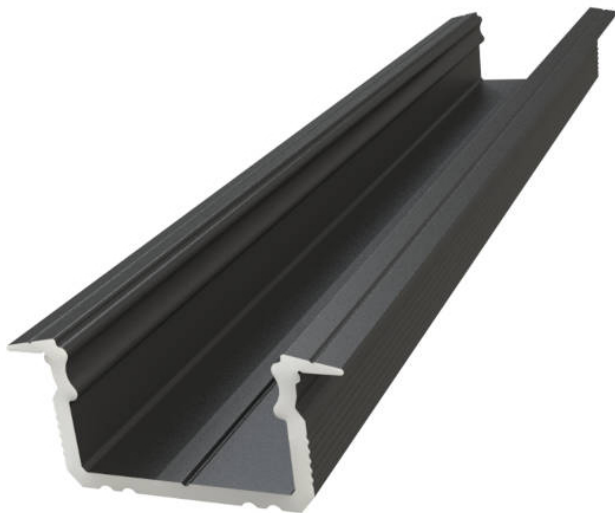

Datenblatt

LED Profil Einbau schwarz 21x9,8 mit Abd. Opal

Produktnummer: M20AL12GLG2AB2020+M20AL12COVMLPC2020-2

Optionen

Konfektion

2m-Profil

Beschreibung

Einbauprofil mit Flügel in schwarz 21x9,8mm inkl. Abdeckung opal. Ausschnitt: B.16 x T.8,8mm