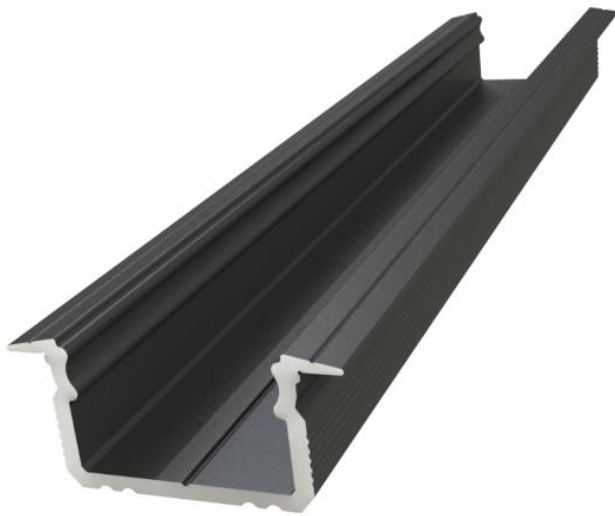

# LED Profil Einbau schwarz 21x9,8 mit Abd. Opal

Produktnummer: M20AL12GLG2AB2020+M20AL12COVMLPC2020-2

### Konfektion

2m-Profil

## Beschreibung

Einbauprofil mit Flügel in schwarz 21x9,8mm inkl. Abdeckung opal. Ausschnitt: B.16 x T.8,8mm

## Produktinformationen

Farbe:

Schwarz