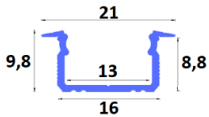

## Beschreibung

Einbauprofil mit Flügel in schwarz 21x9,8mm inkl. Abdeckung opal. Ausschnitt: B.16 x T.8,8mm