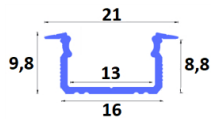

Datenblatt

LED Profil Einbau schwarz 21x9,8 mit Abd. Opal

Produktnummer: M20AL12GLG2AB2020+M20AL12COVMLPC2020-2

Optionen

Konfektion

2m-Profil

Beschreibung

Einbauprofil mit Flügel in schwarz 21x9,8mm inkl. Abdeckung opal. Ausschnitt: B.16 x T.8,8mm