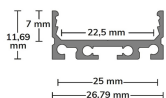

Datenblatt

LED Profil 27x12mm schwarz inkl. Abd. opal

Produktnummer: G108201014+G108600077-2

Optionen

Konfektion

2m-Profil

Beschreibung

Profil in Schwarz 26,8xH.11,7mm inkl. Abdeckung opal