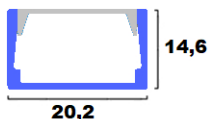

## Beschreibung

Konfektion 2m. Aluprofil in weiß 20,2x14,6mm inkl. Abdeckung opal.

Dokument erstellt am 06.06.2026.

Dieses Dokument wurde automatisch generiert. Technische Änderungen vorbehalten. Alle Angaben ohne Gewähr.