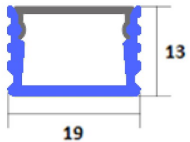

Datenblatt

LED Profil PREMIUM gerillt 19x13 Alu mit Abd. Opal

Produktnummer: R8PA705+R8CS702-2

Optionen

Konfektion

2m-Profil

3m-Profil

Weitere Bilder
demnächst verfügbar

Beschreibung

Konfektion 2m oder 3m. Aluprofil eloxiert mit Rillen 19x13mm inkl. Abdeckung opal (Lichtreduktion ca. -30%).

Produktinformationen

Farbe:

Silber / Nickel / Chrom

Dokument erstellt am 10.05.2026.