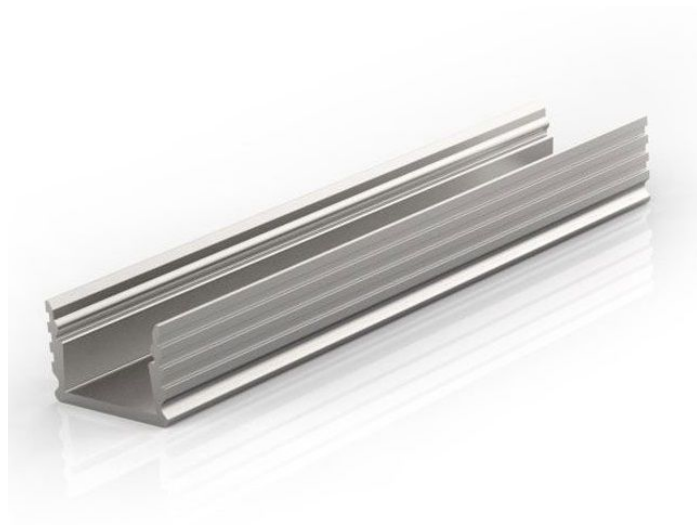

Datenblatt

LED Profil PREMIUM gerillt 19x13 Alu mit Abd. Opal

Produktnummer: R8PA705+R8CS702-2

Optionen

Konfektion

2m-Profil

3m-Profil

Weitere Bilder
demnächst verfügbar

Beschreibung

Konfektion 2m oder 3m. Aluprofil eloxiert mit Rillen 19x13mm inkl. Abdeckung opal (Lichtreduktion ca. -30%).

Produktinformationen

Farbe:

Silber / Nickel / Chrom

Dokument erstellt am 10.05.2026.