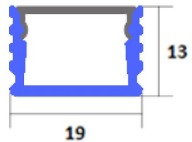

Datenblatt

LED Profil PREMIUM gerillt 19x13 Alu mit Abd. Opal

Produktnummer: R8PA705+R8CS702-2

Optionen

Konfektion

2m-Profil

3m-Profil

Weitere Bilder
demnächst verfügbar

Beschreibung

Konfektion 2m oder 3m. Aluprofil eloxiert mit Rillen 19x13mm inkl. Abdeckung opal (Lichtreduktion ca. -30%).

Produktinformationen

Farbe:

Silber / Nickel / Chrom

Dokument erstellt am 27.06.2026.