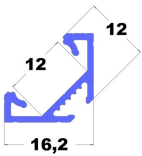

Datenblatt

Eckprofil Weiß mit Abd. opal

Produktnummer: M20AL12GLC2LW2020+M20AL12COVMLPC2020-2

Optionen

Konfektion

2m-Profil

Beschreibung

Profil Eck 16x16mm in weiß, Abstrahlung 45° inkl. Abdeckung opal.