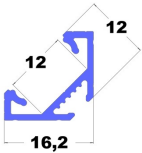

# Beschreibung

Profil Eck 16x16mm in schwarz, Abstrahlung 45° inkl. Abdeckung opal.