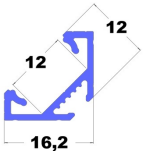

Beschreibung

Konfektion 2m oder 3m. Alu eloxiert. Profil Eck 16x16mm, Abstrahlung 45° inkl. Abdeckung opal.

Produktinformationen

Farbe:

Silber / Nickel / Chrom