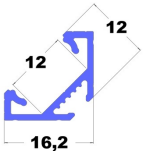

Datenblatt

Eckprofil Alu mit Abd. opal

Produktnummer: M20AL12GLC2AS2020+M20AL12COVMLPC2020-2

Optionen

Konfektion

2m-Profil

3m-Profil

Beschreibung

Konfektion 2m oder 3m. Alu eloxiert. Profil Eck 16x16mm, Abstrahlung 45° inkl. Abdeckung opal.

Produktinformationen

Farbe:

Silber / Nickel / Chrom