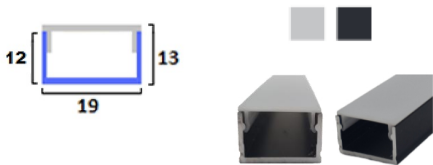

## Beschreibung

Konfektion 2m oder 3m. Aluprofil eloxiert 19x13mm inkl. Abdeckung opal (Lichtreduktion ca. -30%). Das Profil zeichnet sich durch die hohe Qualität und die überlappende Abdeckung aus, wodurch keine Alurand sichtbar ist.