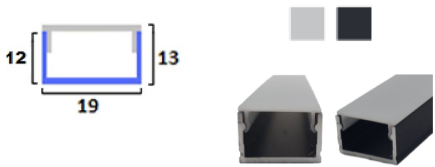

Datenblatt

LED Profil PREMIUM 19x13 mit Abd. opal

Produktnummer: R8PA701+R8CS701-2

Optionen

Konfektion

- 2m-Profil
- 3m-Profil

Beschreibung

Konfektion 2m oder 3m. Aluprofil eloxiert 19x13mm inkl. Abdeckung opal (Lichtreduktion ca. -30%). Das Profil zeichnet sich durch die hohe Qualität und die überlappende Abdeckung aus, wodurch keine Alurand sichtbar ist.