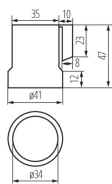

Panoramica

Preso E27 con ponte

Codice prodotto: K0402161

Descrizione

Attacco E27 in ceramica con barra a 90°

Dokument erstellt am 17.06.2026.

Dieses Dokument wurde automatisch generiert. Technische Änderungen vorbehalten. Alle Angaben ohne Gewähr.