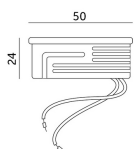

Panoramica

Modulo LED 6W 435lm 3000K 36° dimmerabile

Codice prodotto: E13540635

6W