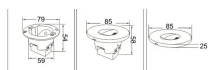

Panoramica

LED incasso parete nero Ø85mm 3W 120lm 120° IP44

Codice prodotto: R7A615+R7A615R2N

Descrizione

Applique LED da incasso Ø85mm 3W 120lm 120° IP44. Adatto per scatola da incasso "Scatola di giunzione per apparecchi profondi" (DM60x D.66mm). Colore della luce commutabile. Scatola di installazione incl.