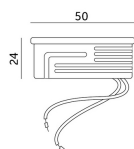

Panoramica

Modulo LED 7,8W 750lm 3000K 36° dimmerabile

Codice prodotto: E13540915

7,8W