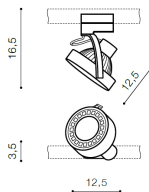

## Descrizione

Faretto bianco 1 attacco ES111 (GU10) per binario monofase, H.165 x Ø125 mm. Girevole e pivotante. Fonti luminose esclusive.