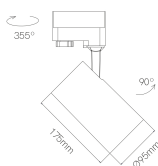

## Descrizione

Faretto LED CRI90 per binario 3PH. Colore della luce, intensità e angolo della luce regolabili: 15W / 20W / 25W (1200 / 1500 / 1800lm). Angolo di illuminazione regolabile da 15° a 55°. Colori della luce regolabili: 2700K / 3200K / 4000K