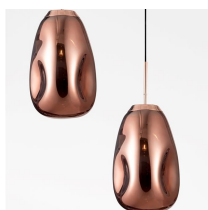

# Lampada a sospensione in vetro Ø22 rame

Codice prodotto: N129190391

## Descrizione

Lampada a sospensione in vetro, 1xE27, vetro color rame, IP20. Ø22xH.49,6cm

## Informazioni sul prodotto

**Colore:**

Rame