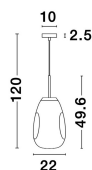

# Lampada a sospensione in vetro Ø22 rame

Codice prodotto: N129190391

## Descrizione

Lampada a sospensione in vetro, 1xE27, vetro color rame, IP20. Ø22xH.49,6cm