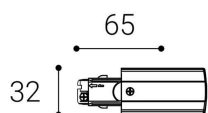

Panoramica

alimentazione destra nero 3PH

Codice prodotto: L486360403

Descrizione

alimentazione corretta per rotaia 3PH

Informazioni sul prodotto

Colore:

Nero