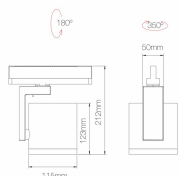

Panoramica

Faretto LED 3PH 35W 4200lm CCT Nero

Codice prodotto: B194450

Descrizione

Faretti LED per binario elettrico trifase. CRI80. Colore della luce regolabile: 2700K / 3200K / 4000K. Angolo del fascio regolabile cambiando il riflettore: 15° / 38° / 60°