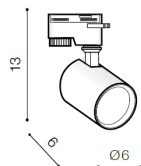

Panoramica

Stahler GU10 nero 1PH

Codice prodotto: Z10AZ4660

Descrizione

Faretto nero 1xGU10 per binario monofase, L.60 x H.130 x Ø60mm. Girevole e pivotante. Fonti luminose esclusive.

Informazioni sul prodotto