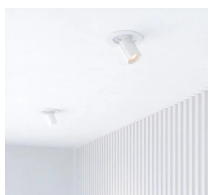

Panoramica

LED incasso estensibile 6W bianco

Codice prodotto: B195061

Descrizione

Faretto LED da incasso, estensibile, orientabile, base Ø90mm, foro Ø80mm, 6W CCT (2700K/3000K/4000K), 600lm, 42°, IP20, UGR<19, metallo. Altre varianti disponibili!