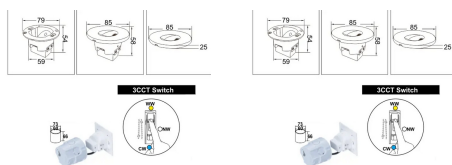

Panoramica

LED incasso parete nero Ø85mm 3W 120lm 38° IP44

Codice prodotto: R7A615+R7A615R1N

Descrizione

Applique LED da incasso a parete Ø85mm 3W 120lm 38° IP44. Adatto per scatola da incasso "Scatola di giunzione per apparecchi profondi" (DM60x D.66mm). Colore della luce commutabile. Scatola di installazione incl.