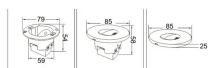

Panoramica

LED incasso parete nero 85x85mm 3W 120lm 120°

Codice prodotto: R7A615+R7A615S3N

Descrizione

Appliche LED da incasso Ø85mm 3W 120lm 120° IP44. Adatto per scatola da incasso "Scatola di giunzione per apparecchi profondi" (DM60x D.66mm). Colore della luce commutabile. Scatola di installazione incl.