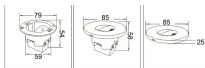

Panoramica

LED incasso parete bianco 85x85mm 3W 120lm CCT

Codice prodotto: R7A615+R7A615S3B

Descrizione

Applique LED da incasso Ø85mm 3W 120lm 120° IP44. Adatto per scatola da incasso "Scatola di giunzione per apparecchi profondi" (DM60x D.66mm). Colore della luce commutabile. Scatola di installazione incl.