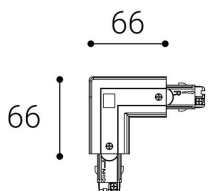

Panoramica

Connettore a L bianco sinistro 3PH

Codice prodotto: L486360801

Descrizione

Connettore a L bianco sinistro per binario trifase

Informazioni sul prodotto

Colore:

Bianco