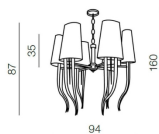

## Descrizione

Lampada a sospensione, Ø94cm, altezza paralume 35cm, attacco 12x E14. tessile e metallo (cromo)

Dokument erstellt am 13.06.2026.

Dieses Dokument wurde automatisch generiert. Technische Änderungen vorbehalten. Alle Angaben ohne Gewähr.