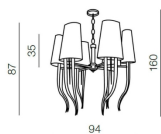

Panoramica

Lampadario Ø94 tessile bianco/cromo

Codice prodotto: Z10AZ1389

Descrizione

Lampada a sospensione, Ø94cm, altezza paralume 35cm, attacco 12x E14. tessile e metallo (cromo)

ANCO Leuchten KG
Eyrns - Gewerbegebiet 1
39023 - Laas (BZ)
Italien