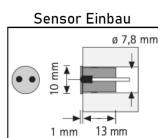

Panoramica

Sensore porta IR installazione 1 via - sistema plug-in 24V

Codice prodotto: H0750612080241

Descrizione

Sensore porta a infrarossi di facile installazione per sistema plug-in 24V. Dimensioni testa del sensore: Ø18x7,5mm. Foro per la testa del sensore: Ø7,8 x13mm. Accende la striscia LED/faretto LED quando si apre l'anta del mobile. Il sensore reagisce misurando la distanza tramite infrarossi. Tensione di esercizio 230V. La distanza tra il sensore e l'interno della porta dovrebbe essere compresa tra 4 e 50 mm (a seconda della superficie!). Massimo 550 W per sensore.