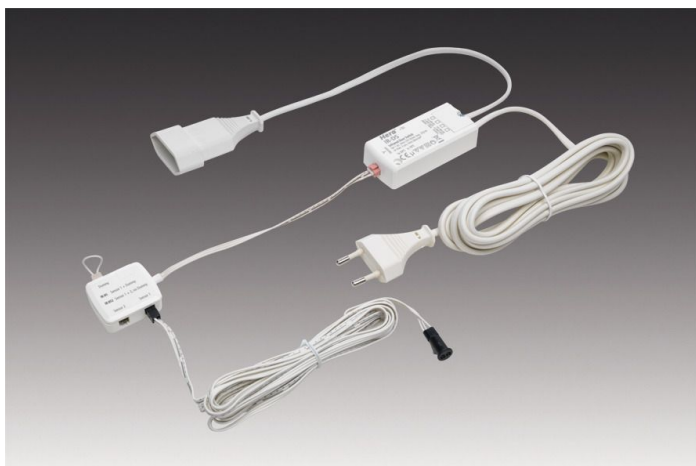

Panoramica

Sensore porta IR installazione 1 via - sistema plug-in 24V

Codice prodotto: H0750612080241

Descrizione

Sensore porta a infrarossi di facile installazione per sistema plug-in 24V. Dimensioni testa del sensore: Ø18x7,5mm. Foro per la testa del sensore: Ø7,8 x13mm. Accende la striscia LED/faretto LED quando si apre l'anta del mobile. Il sensore reagisce misurando la distanza tramite infrarossi. Tensione di esercizio 230V. La distanza tra il sensore e l'interno della porta dovrebbe essere compresa tra 4 e 50 mm (a seconda della superficie!). Massimo 550 W per sensore.