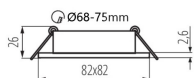

Panoramica

Faretto da incasso GU10 bianco 82x82mm orientabile

Codice prodotto: K0422435+K04402

Descrizione

Ritaglio: Ø68-75mm. Grado di protezione IP20. Faretto da incasso bianco GU10 82x82mm orientabile

Informazioni sul prodotto