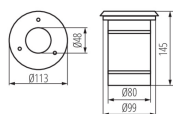

Panoramica

faretto da incasso a pavimento GU10 tondo IP65

Codice prodotto: K0407172

Descrizione

Faretto da incasso a pavimento argento 1xGU10 Ø113mm IP65. 2x ingresso/uscita per looping. Percorribile a piedi, non in auto. Scatola di installazione incl.