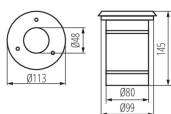

Panoramica

faretto da incasso a pavimento GU10 tondo IP65

Codice prodotto: K0407172

Descrizione

Faretto da incasso a pavimento argento 1xGU10 Ø113mm IP65. 2x ingresso/uscita per looping. Percorribile a piedi, non in auto. Scatola di installazione incl.