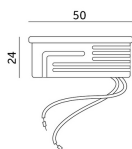

Panoramica

Modulo LED 6,5W 600lm 3000K 120°

Codice prodotto: K11KAIS7WCBML

6,5W