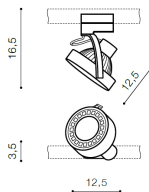

## Descrizione

Faretto nero 1 attacco ES111 (GU10) per binario monofase, H.165 x Ø125 mm. Girevole e pivotante. Fonti luminose esclusive.