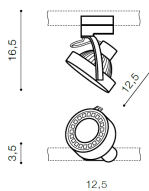

## Descrizione

Faretto nero 1 attacco ES111 (GU10) per binario monofase, H.165 x Ø125 mm. Girevole e pivotante. Fonti luminose esclusive.